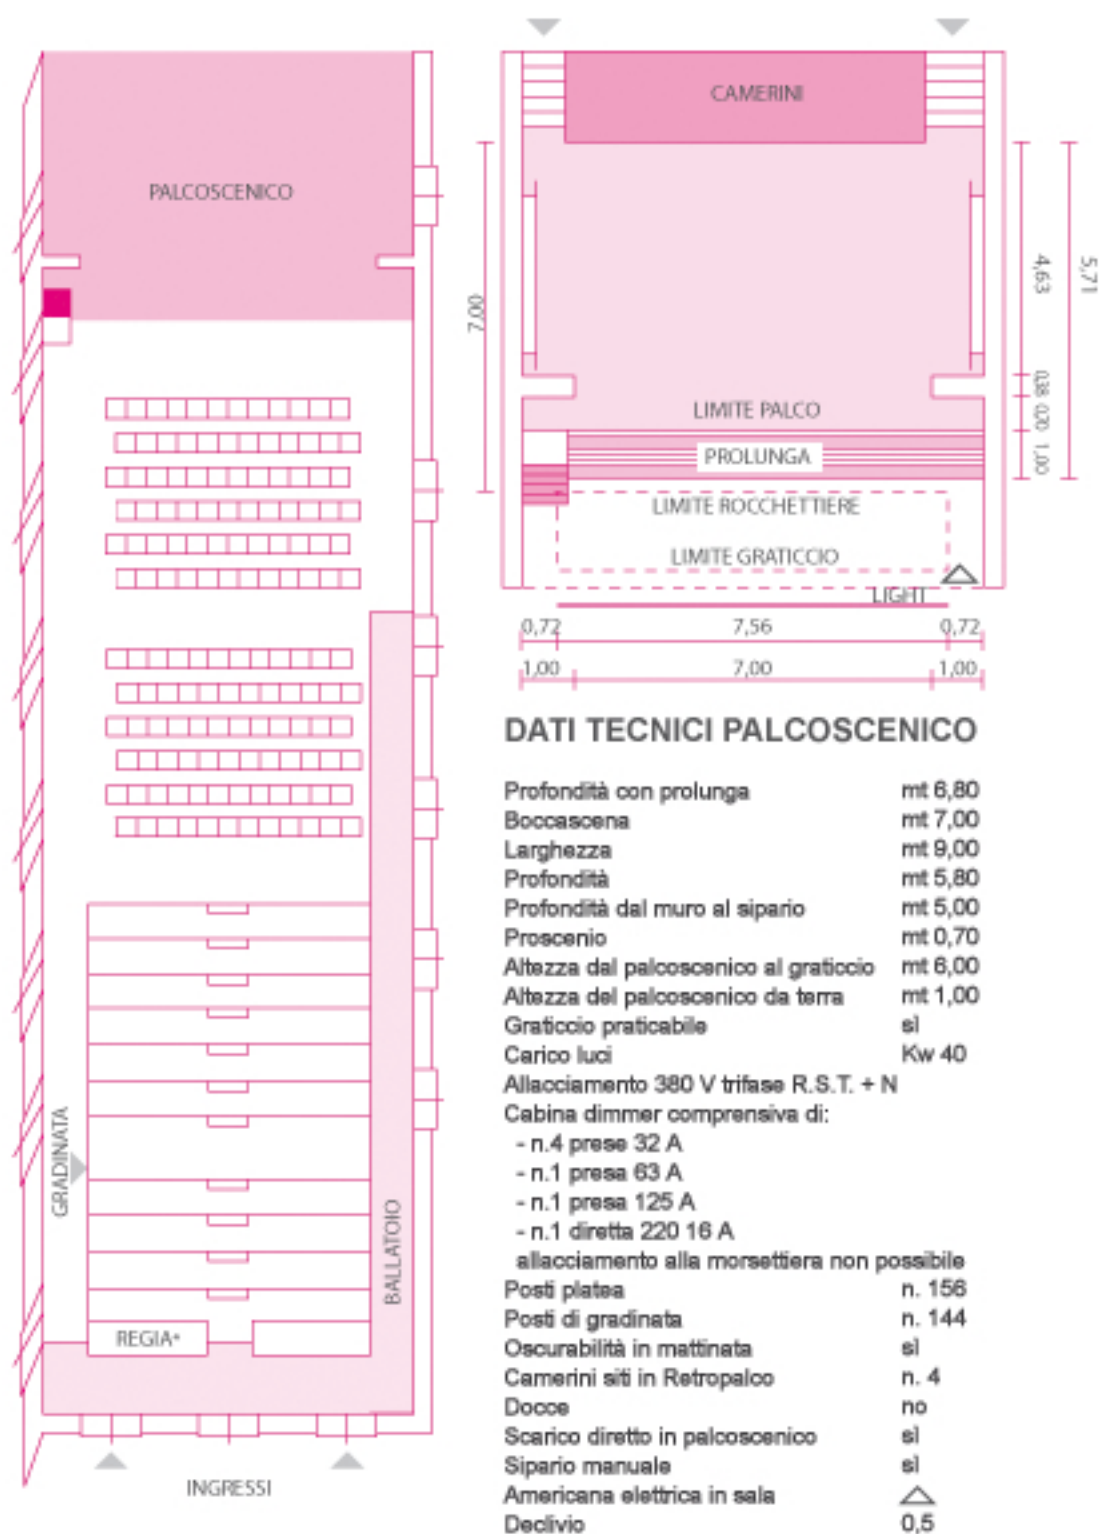

TEATRO VILLA DEI LEONI - MIRA

Riviera Silvio Trentin, 3
30034 Mira (VE)

NOTE PER LA SICUREZZA:

è vietato l'utilizzo di macchine del fumo; , sigarette e fiamme libere

*la regia dista 30 m. dal palcoscenico