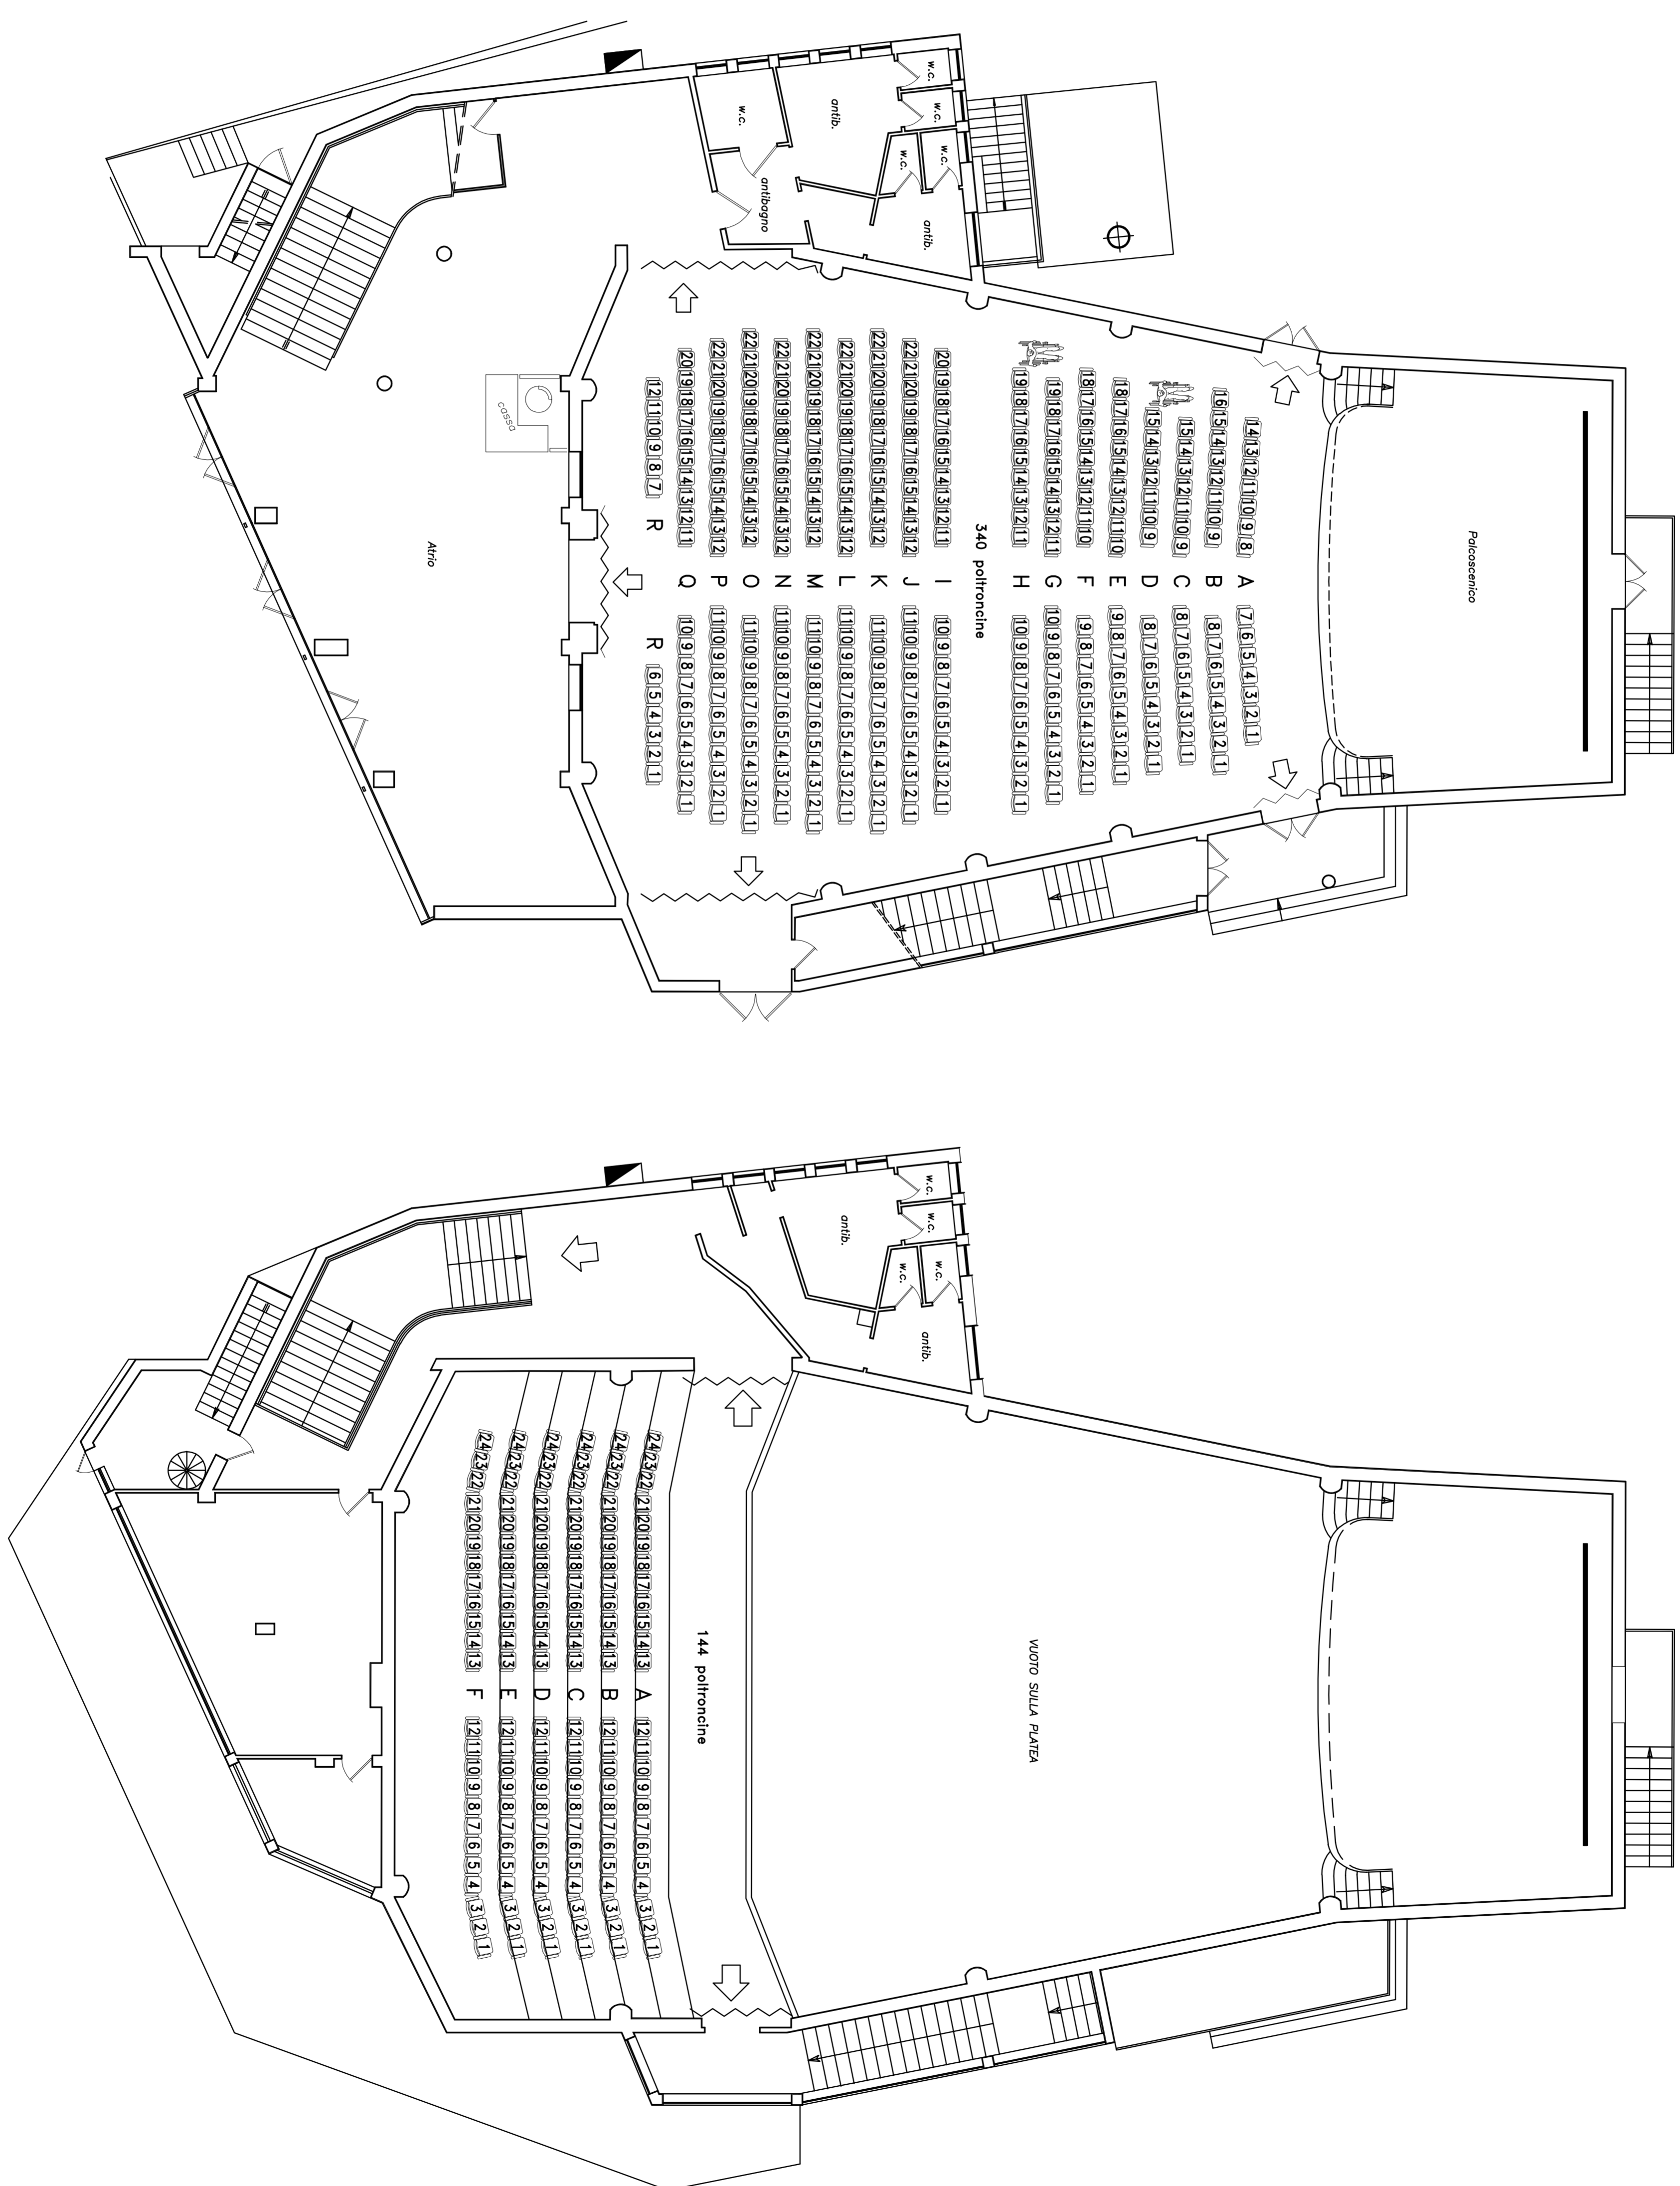

COMUNE DI MONTECCHIO MAGGIORE
PROVINCIA DI VICENZA

PARROCCHIA SAN PIETRO

Richiedente
Don Paolo Facchin, parroco
pro-tempore
della Parrocchia di S. Pietro

COMITENTE
Titolo
POSIZIONAMENTO POLTRONCINE

Acq. PULA GIUSEPPE

Note

gggiorn.	controll.	data	scala	Tov. N.
		FEBBRAIO 2013	1:100	U

Questa disegno e' proprietà esclusiva e non può essere riprodotto, ripubblicato o ristampato senza il consenso scritto dell'Autore.

plaza Mercati 44 - 36075
Montebelluna Vicenza - VI -
Tel 0444 694983 Fax 0444 495994
mail: info@pula.com

PIANTA DELLA PLATEA

PIANTA DELLA GALLERIA