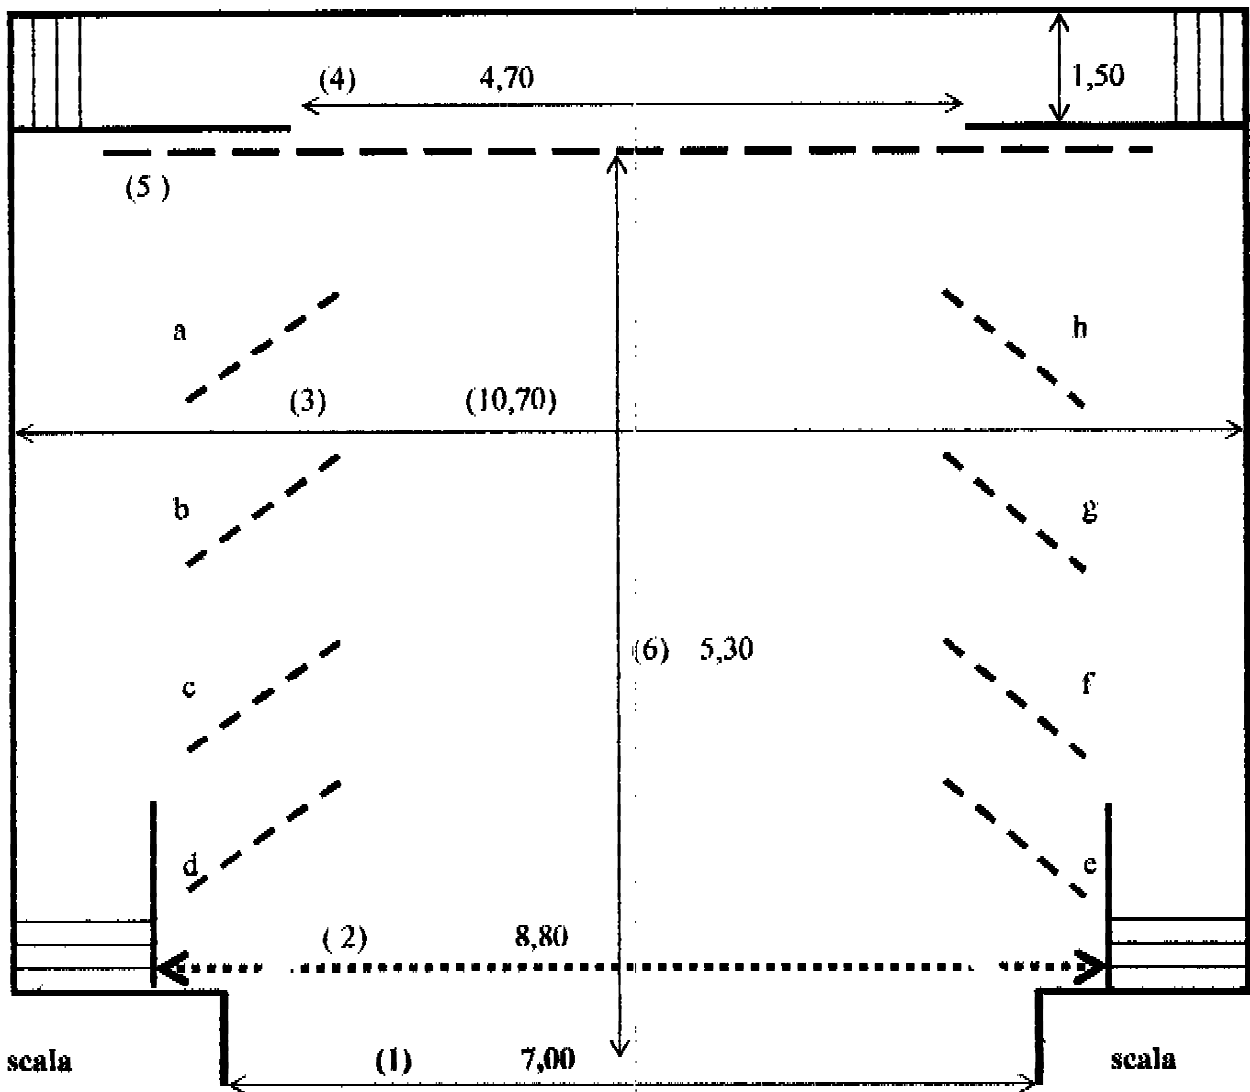

PALCO DARIO FO

2

scala

scala

- 1) **Boccascena**
- 2) **Sipario**
- 3) **Larghezza massima da muro a muro**
- 4) **Apertura dietro il fondale**
- 5) **Fondale**
- 6) **Profondità**
- 7) **Altezza 8.00 m.**