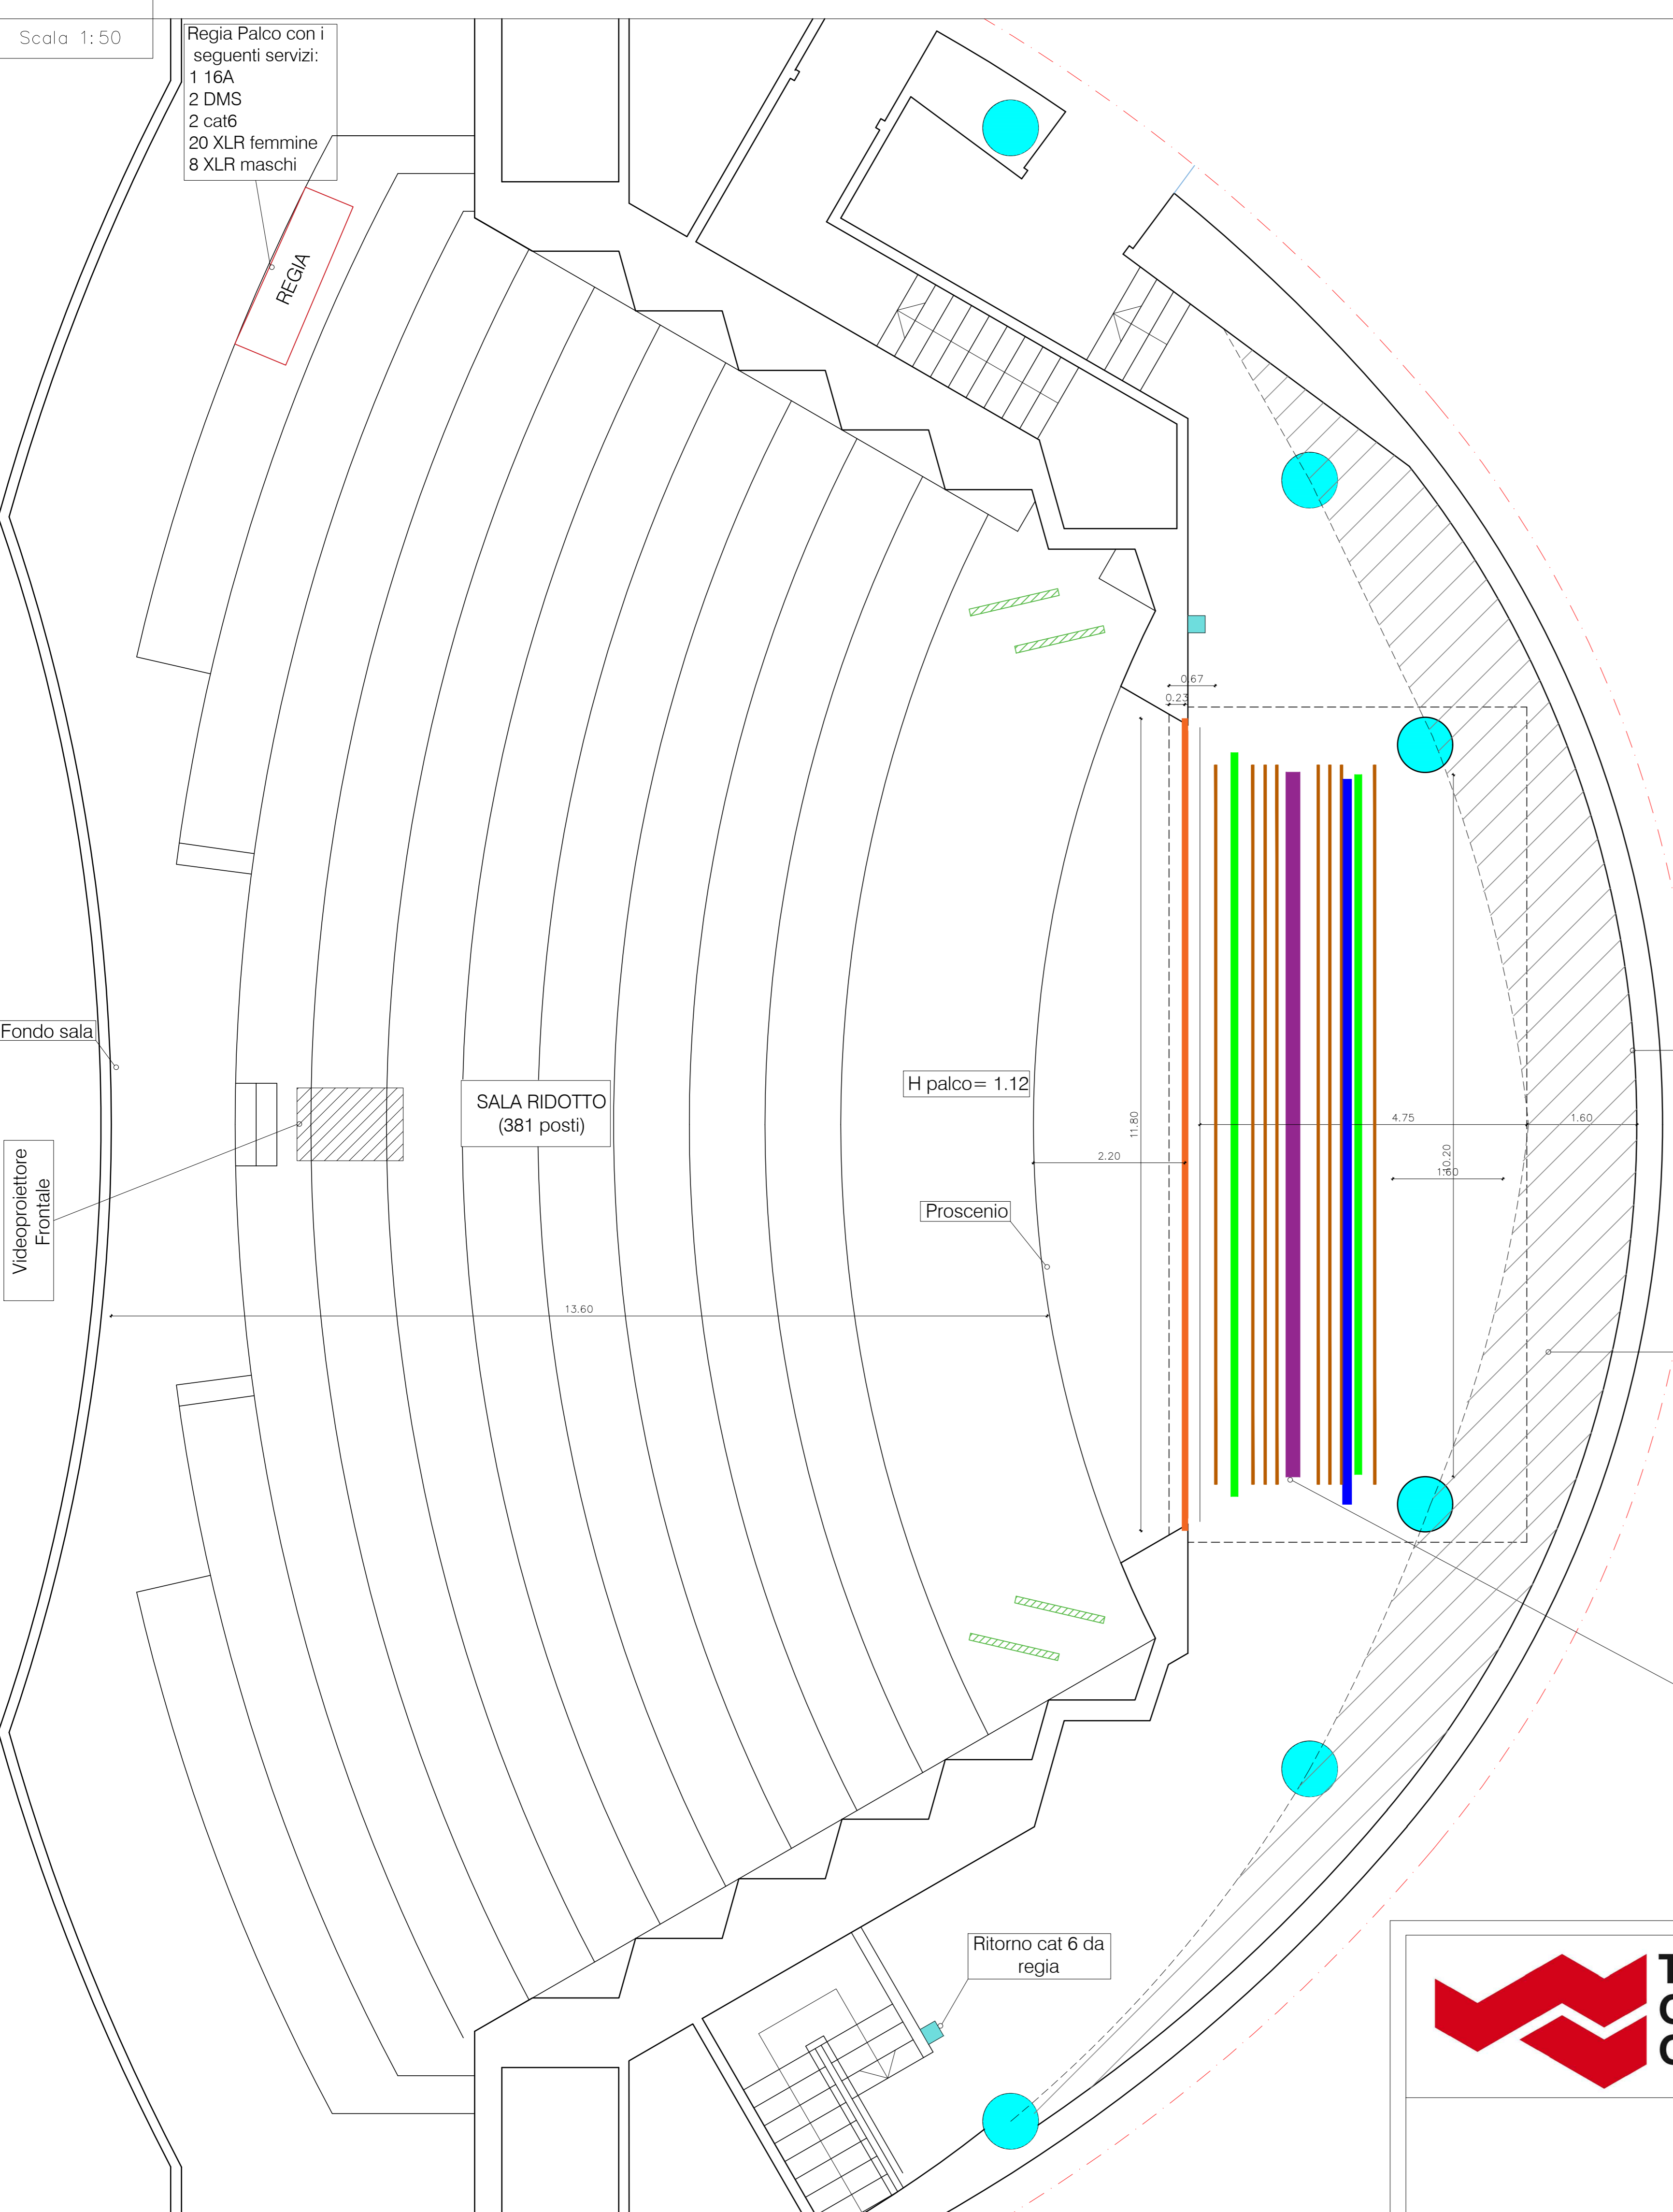

Scala 1:50

LEGENDA	
	SIPARIO
	TIRO ELETTRICO
	AMERICANA (Tiri manuali)
	SCHERMO CINE NON RIMOVIBILE (metratura 8x6mt)
	SCHERMO AVVOLGIBILE (metratura 5x4mt)
	STAFFA (con 4 ritorni l'una)
	COLONNA (diametro=0.8m)
REGIA PALCO	
	REGIA PALCO CON I SEGUENTI SERVIZI
- 1 16A	
- 2 DMS	
- 2 cat6	
- 20 XLR femmine	
- 8 XLR maschi	

LEGENDA	
Dal Boccascena in muratura le distanze sono:	
- 0.23m	Sipario
- 0.52m	Arlucchino
- 0.67m	1° Tiro
- 0.95m	1° Americana
- 1.21m	2° Tiro
- 1.39m	3° Tiro
- 1.56m	4° Tiro
- 1.68m	5° Tiro
- 1.70/2.00m	Schermo cine non rimovibile alto 6.26m
- 2.16m	6° Tiro
- 2.33m	7° Tiro
- 2.52m	8° Tiro
- 2.75m	2° Americana
- 2.98m	9° Tiro
Quintatura alla Tedesca	
NOTE	
<ul style="list-style-type: none"> <li>♦♦ I tiri possono arrivare a 7m.</li> <li>♦ Le americane a 5.50m</li> <li>♦ L'arlecchino misura 2.00m</li> <li>♦ In palco a sx e dx ci sono 2 ballatoi che in profondità vanno dalla posizione del 1° tiro fino a dove inizia la curva sul fondo.</li> <li>♦ La distanza tra i ballatoi all'altezza del 1° tiro è di 11.80m sul fondo di 8.20m.</li> <li>♦ Sul soffitto a 7.30m da terra, ci sono 4 potrelle che misurano 12cmx12cm. Dal centro sono rispettivamente a 1.6 e 4.1m.</li> </ul>	

Viale Mazzini n° 39, Vicenza