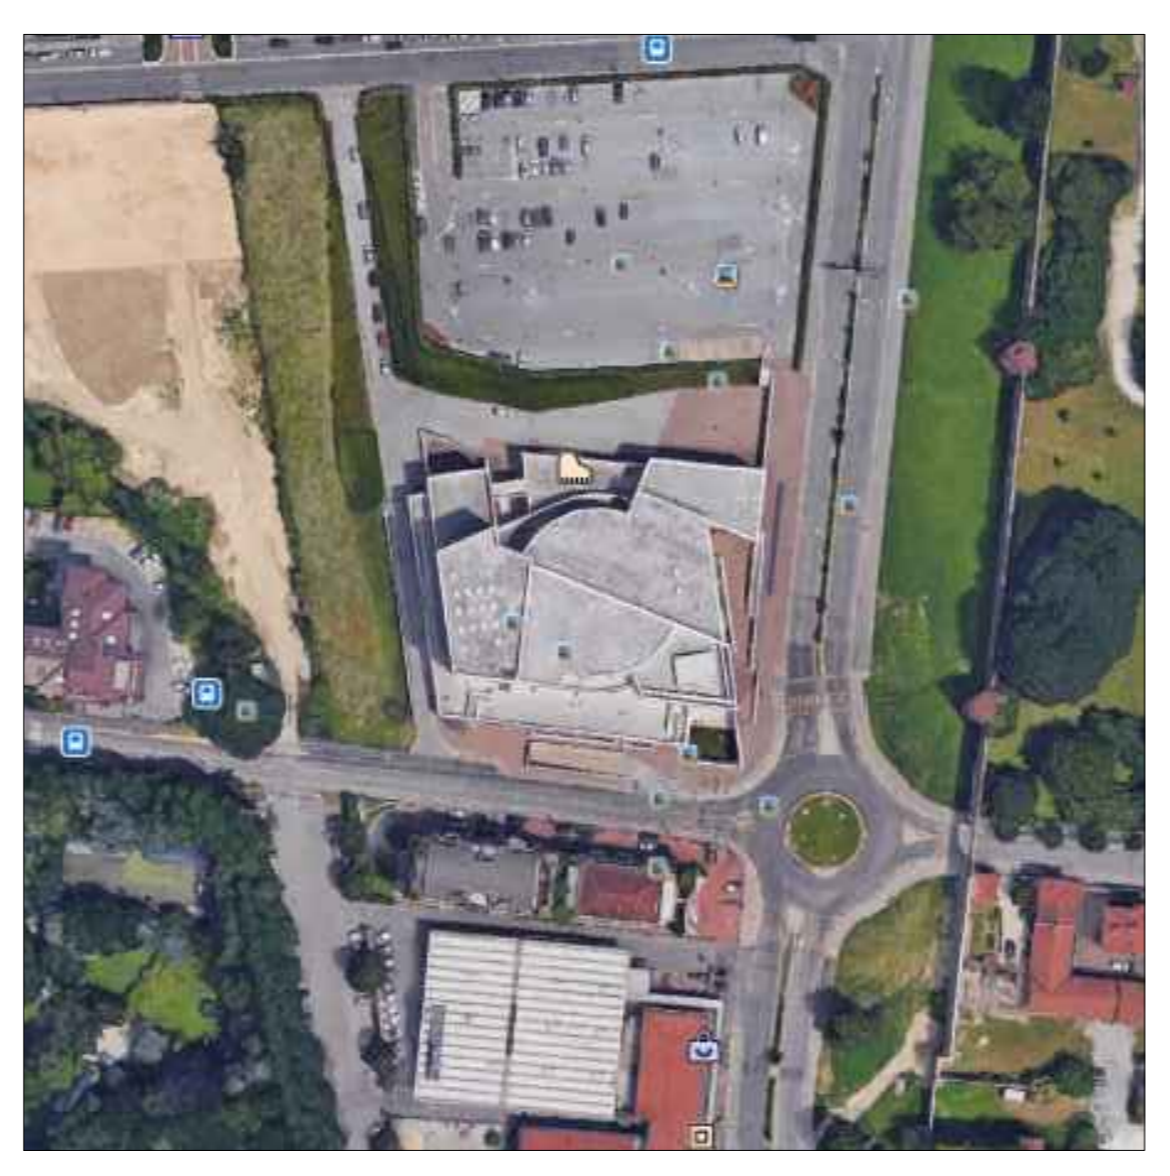

Scala 1:50

LEGENDA	
	SIPARIO
	TIRO ELETTRICO
	AMERICANA (Tiri manuali)
	SCHERMO CINE NON RIMOVIBILE (metratura 8x6mt)
	SCHERMO AVVOLGIBILE (metratura 5x4mt)
	STAFFA (con 4 ritorni l'una)
	COLONNA (diametro=0.8m)
REGIA PALCO	
	REGIA PALCO CON I SEGUENTI SERVIZI
- 1 16A	
- 2 DMS	
- 2 cat6	
- 20 XLR femmine	
- 8 XLR maschi	

LEGENDA	
Dal Boccascena in muratura le distanze sono:	
- 0.23m	Sipario
- 0.52m	Arlucchino
- 0.67m	1° Tiro
- 0.95m	1° Americana
- 1.21m	2° Tiro
- 1.39m	3° Tiro
- 1.56m	4° Tiro
- 1.68m	5° Tiro
- 1.70/2.00m	Schermo cine non rimovibile alto 6.26m
- 2.16m	6° Tiro
- 2.33m	7° Tiro
- 2.52m	8° Tiro
- 2.75m	2° Americana
- 2.98m	9° Tiro
Quintatura alla Tedesca	
NOTE	
<ul style="list-style-type: none"> <li>♦♦ I tiri possono arrivare a 7m.</li> <li>♦ Le americane a 5.50m</li> <li>♦ L'arlecchino misura 2.00m</li> <li>♦ In palco a sx e dx ci sono 2 ballatoi che in profondità vanno dalla posizione del 1° tiro fino a dove inizia la curva sul fondo.</li> <li>♦ La distanza tra i ballatoi all'altezza del 1° tiro è di 11.80m sul fondo di 8.20m.</li> <li>♦ Sul soffitto a 7.30m da terra, ci sono 4 potrelle che misurano 12cmx12cm. Dal centro sono rispettivamente a 1.6 e 4.1m.</li> </ul>	

Viale Mazzini n° 39, Vicenza